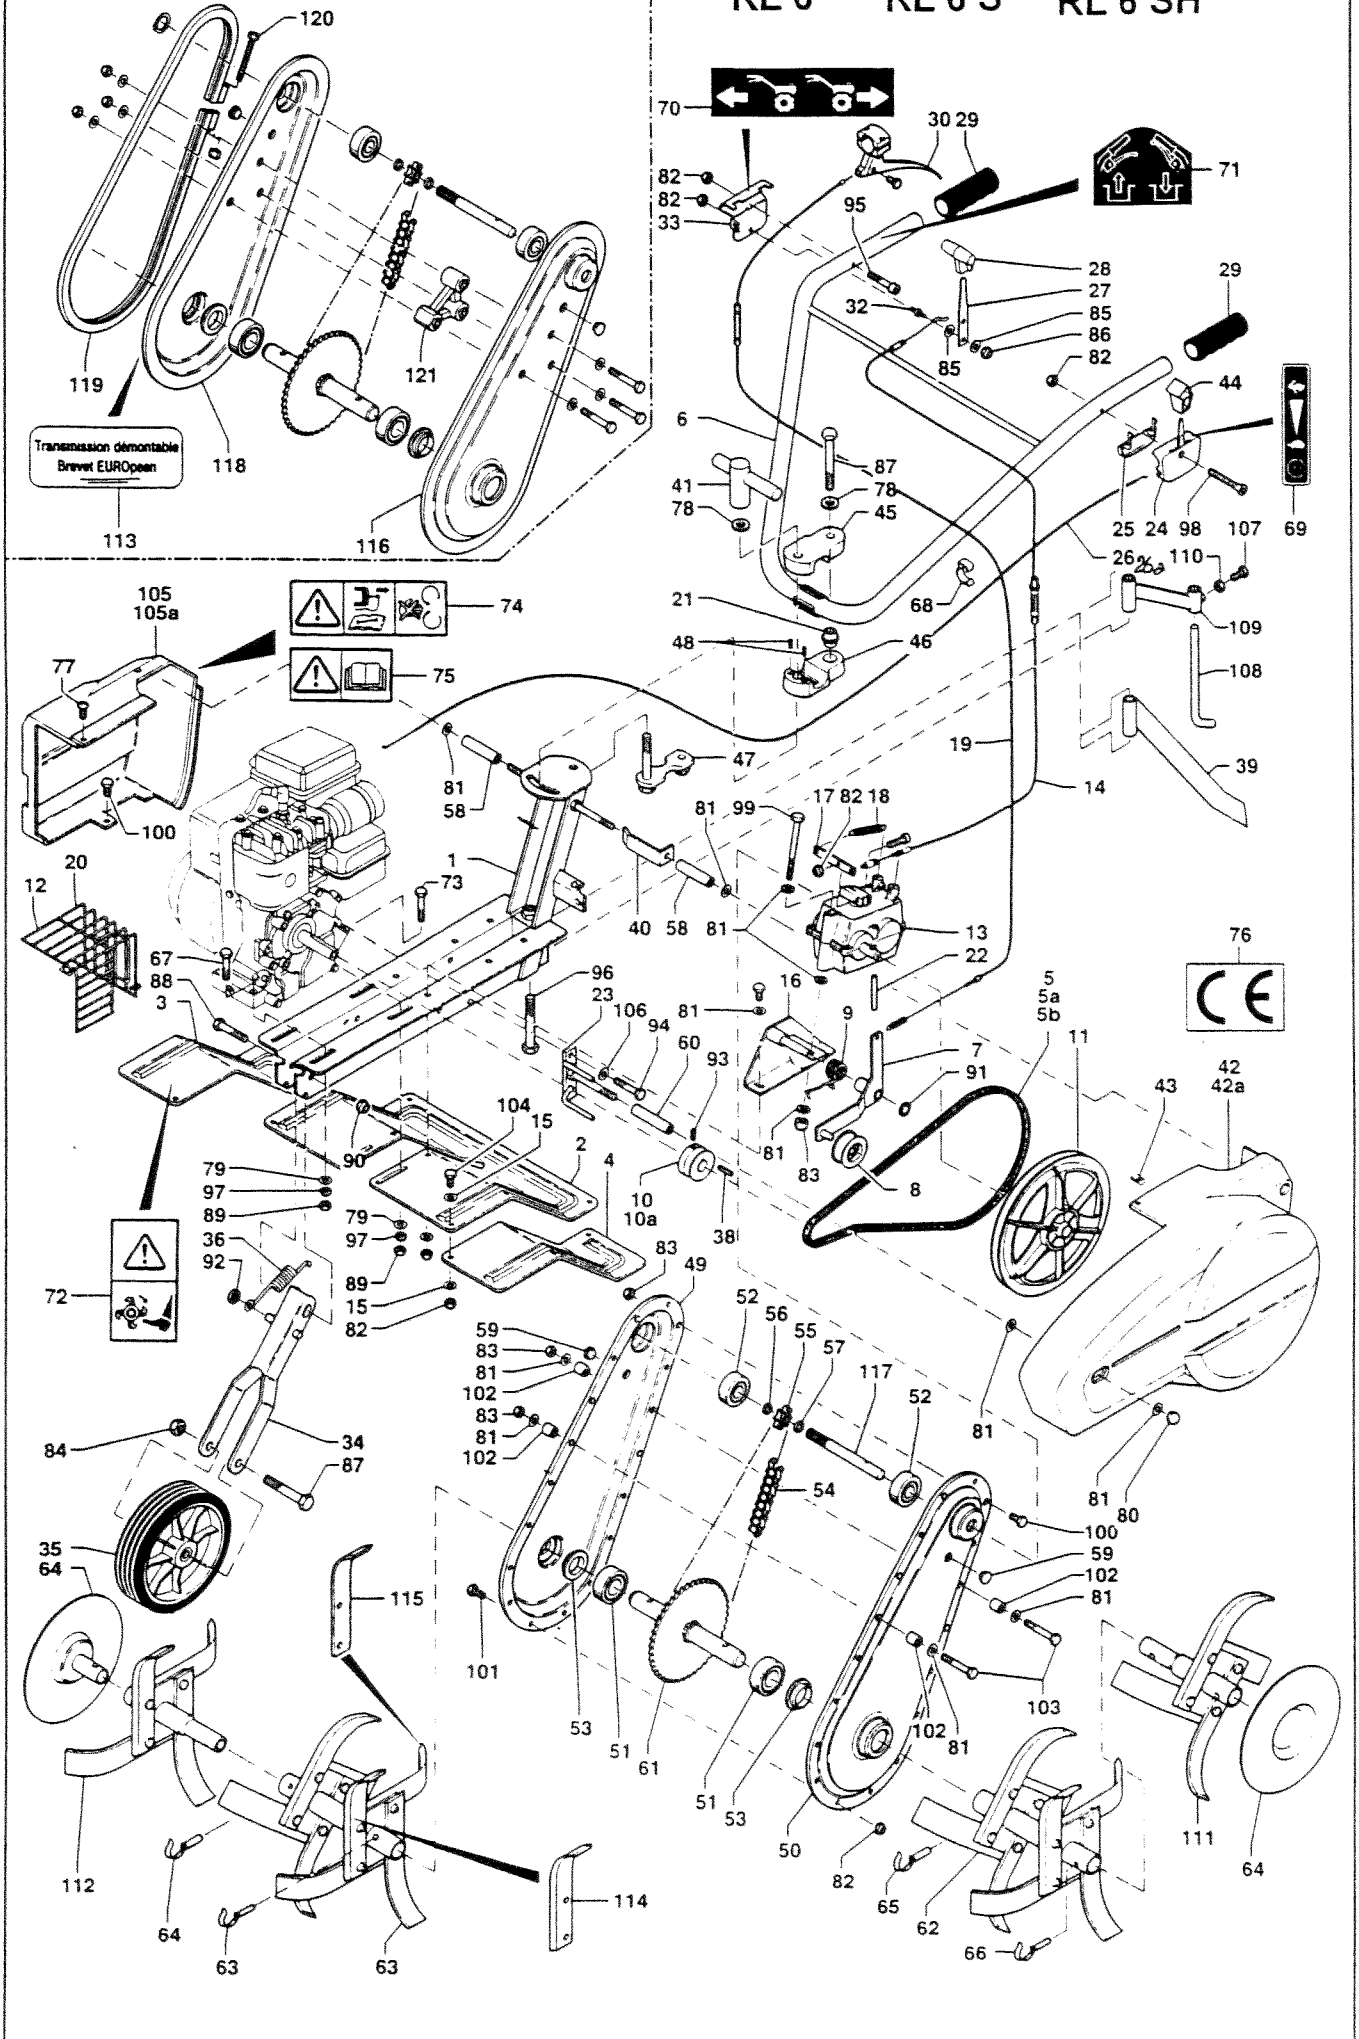

RICAMBI

RL 6 mono-marcia

RL 6 S (1+1)

RL 6 SH. (1+1)

SPACCATO RICAMBI N°. 25109.

RL 6 RL 6 S RL 6 SH

Rep n° Rif.	Ref.	Designazione	Marcia avanti			Marcia avanti/Retromarcia		
			BS 3,5HP	BS 5HP	HONDA GC160	BS 3,5HP	BS 5HP	HONDA GC160
	57723500	Scatola completa ad anello spaccato						
	11302500	Scatola completa bullonata						
1	11411101	Telaio	1	1	1	1	1	
2	11411117	Lamiera di protezione grigia	1	1	1	1	1	
3	12601008	Estensione della lamiera di protezione destra	1	1	1	1	1	
4	12601009	Estensione della lamiera di protezione sinistra	1	1	1	1	1	
5	13488a	Cinghia marcia avanti / retromarcia				1	1	
5a	13598	Cinghia marcia avanti	1		1			
5b	13502	Cinghia marcia avanti		1				
6	13534103	Manubrio	1	1	1	1	1	
7	57720140	Leva innesto	1	1	1	1	1	
8	12162	Rullo	1	1	1	1	1	
9	65133	Molla	1	1	1	1	1	
10	15415	Puleggia motore				1	1	
10a	15177a	Puleggia motore	1	1	1			
11	14135	Puleggia ricevente	1	1	1	1	1	
12	64487	Griglia di scappamento BS SHP		1		1	1	
13	62996	Riduttore invertitore				1	1	
14	13192a	Cavo invertitore marcia avanti / retromarcia				1	1	
15	11614	Rondella piatta M6x14x1 Z		1				
16	11302102	Supporto riduttore invertitore	1	1	1	1	1	
17	36011	Comando invertitore				1	1	
18	13034	Molla				1	1	
19	13199	Cavo d'innesto	1	1	1	1	1	
20	14744	Griglia di scappamento BS 3,5HP	1			1		
21	16021	Tirante	1	1	1	1	1	
22	15098	Perno di fissaggio puleggia invertitore	1	1	1	1	1	
23	12601315	Guida cinghia motore	1	1	1	1	1	
24	64947	Leva del gas	1	1	1	1	1	
25	62754	Coprileva	1	1	1	1	1	
26	13130	Cavo del gas 845	1	1		1	1	
26a	62764	Cavo del gas Honda			1		1	
27	25111008	Leva di velocità				1	1	
28	68364	Raccordo				1	1	
29	12126	Impugnatura caucciù	2	2	2	2	2	
30	62820	Leva	1	1	1	1	1	
31	10777	Vite H M8x45 Z	4	4	4	4	4	
32	15079	Perno leva				1	1	
33	57720105	Lamiera leva di velocità	1	1	1	1	1	
34	12601005	Supporto ruota anteriore	1	1	1	1	1	
35	14090	Ruota anteriore	1	1	1	1	1	
36	65026	Molla	1	1	1	1	1	
37	11056	Vite CHc 6x45 Z	1	1	1	1	1	
38	12979	Chiavetta	1	1	1	1	1	
39	12611011	Forcella	1	1	1	1	1	
40	12711012	Angolare di mantenimento	1	1	1	1	1	
41	12711040	Impugnatura di serraggio	1	1	1	1	1	
42	13510010	Copertura CINGHIA rossa	1	1	1	1	1	
42a	14060	Copertura CINGHIA rossa				1	1	
43	65030	Clip	4	4	4	4	4	
44	68363	Bocchetta leva del gas	1	1	1	1	1	
45	14015	Serratubo superiore	1	1	1	1	1	
46	14006	Serratubo inferiore	1	1	1	1	1	
47	12501006	Pezzo, regolazione, sfalsamento	1	1	1	1	1	
48	13005	Molla	2	2	2	2	2	
49	11302130	Fiancata carter di destra	1	1	1	1	1	
50	11302131	Fiancata carter di sinistra	1	1	1	1	1	
51	12542	Cuscinetto	2	2	2	2	2	
52	12503	Cuscinetto	2	2	2	2	2	
53	46097	Giunto	2	2	2	2	2	
54	13292	Catena	1	1	1	1	1	
55	13372	Pignone	1	1	1	1	1	
56	16032	Tirante a puntello	1	1	1	1	1	
57	16031	Tirante	1	1	1	1	1	
58	16013	Tirante	2	2	2	2	2	
59	12793	Tappo	2	2	2	2	2	
60	16005	Tirante	1	1	1	1	1	
61	15038	Albero di lavoro	1	1	1	1	1	
62	55204	Stella sfalsamento doppio 40 x 4 G	1	1	1	1	1	
63	55200	Stella sfalsamento doppio 40 x 4 D	1	1	1	1	1	
64	55102	Disco	2	2	2	2	2	
65	55080	Coppiglia clip Ø10	2	2	2	2	2	
66	55081	Coppiglia clip Ø8	2	2	2	2	2	
67	10776	Vite H M8x40 Z						
68	64349	Collare	2	2				
69	64668	Etichetta impugnatura del gas	1	1	1	1	1	
70	62830	Etichetta M.AV. / M.A.R inversione		1		1	1	
71	62831	Etichetta innesto	1	1	1	1	1	