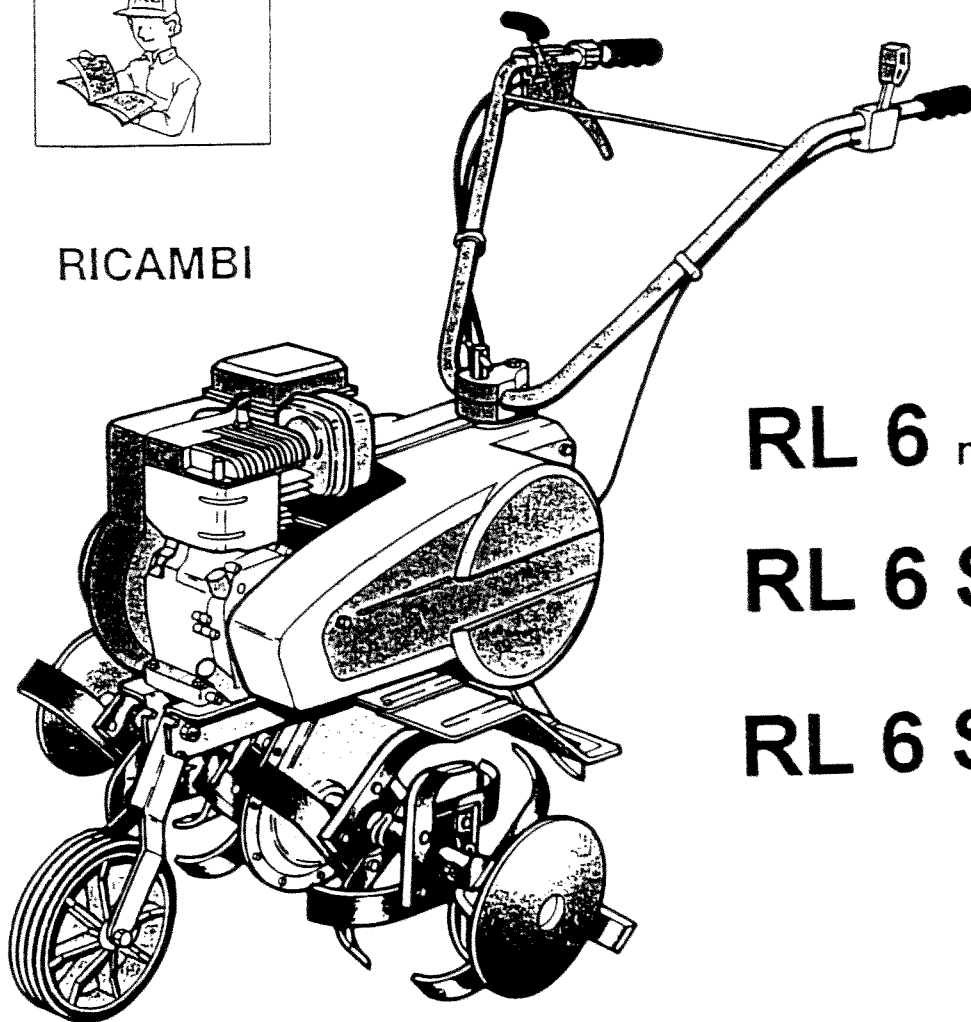

MOTOZAPPATRICE

1. modello **RL 6** (solo marcia avanti), a partire dalla matricola **539437** e successive
2. modello **RL 6 S** (marcia avanti e retromarcia meccanica), motore B & S, a partire dalla matricola **539457** e successive
3. modello **RL 6 SH** (marcia avanti e retromarcia meccanica), motore Honda GC 160, a partire dalla matricola **539601** e successive

RICAMBI